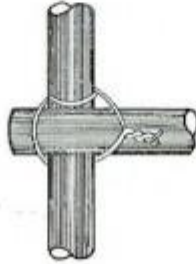

Tam apraz baęlama

Şekil 14: Donatı baęlama çeşitleri